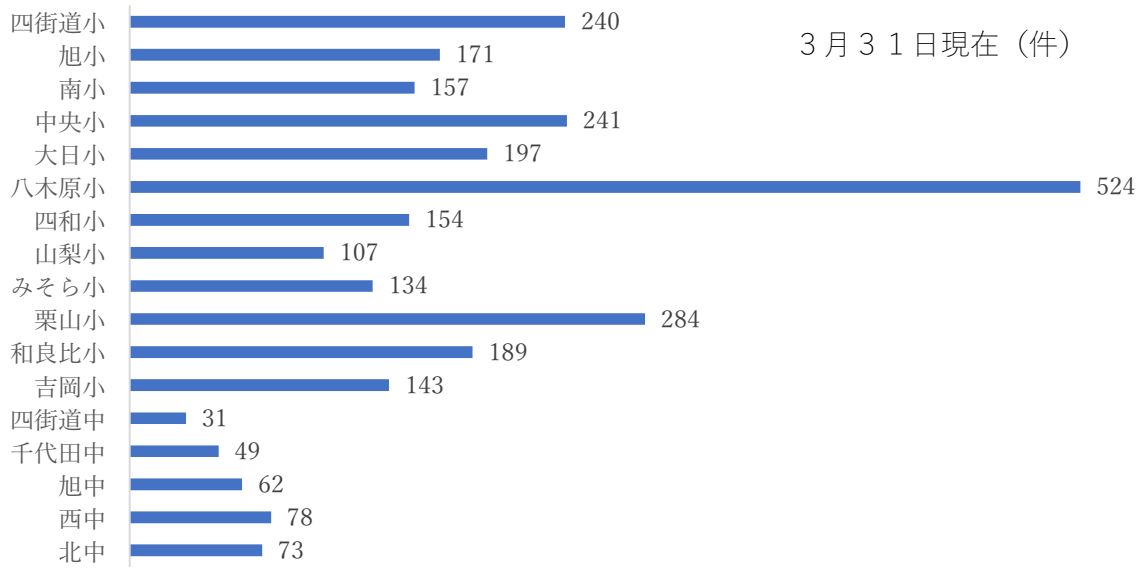

### 令和5年度 学校別「こども110番の家」設置状況