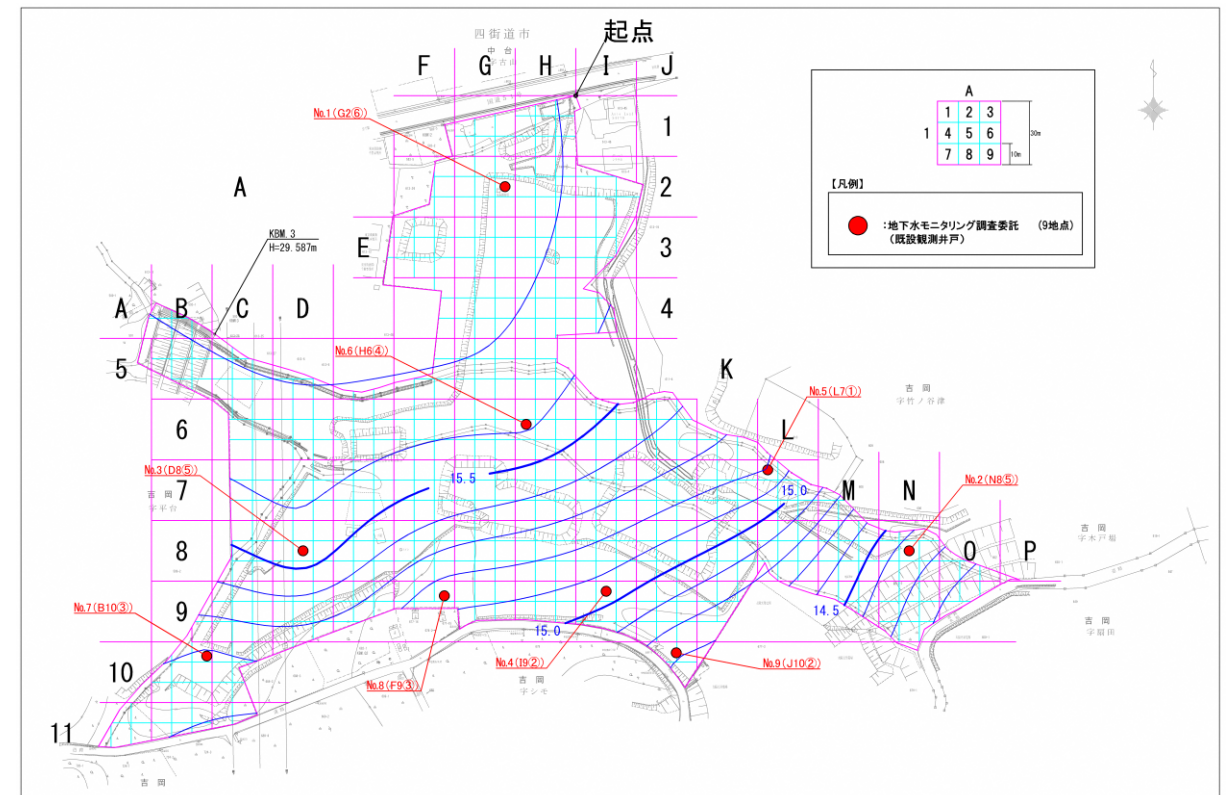

地下水位等高線図 (2021年4月)

地下水位等高線図 (2021年8月)

地下水位等高線図 (2021年10月)

地下水位等高線図 (2022年1月)