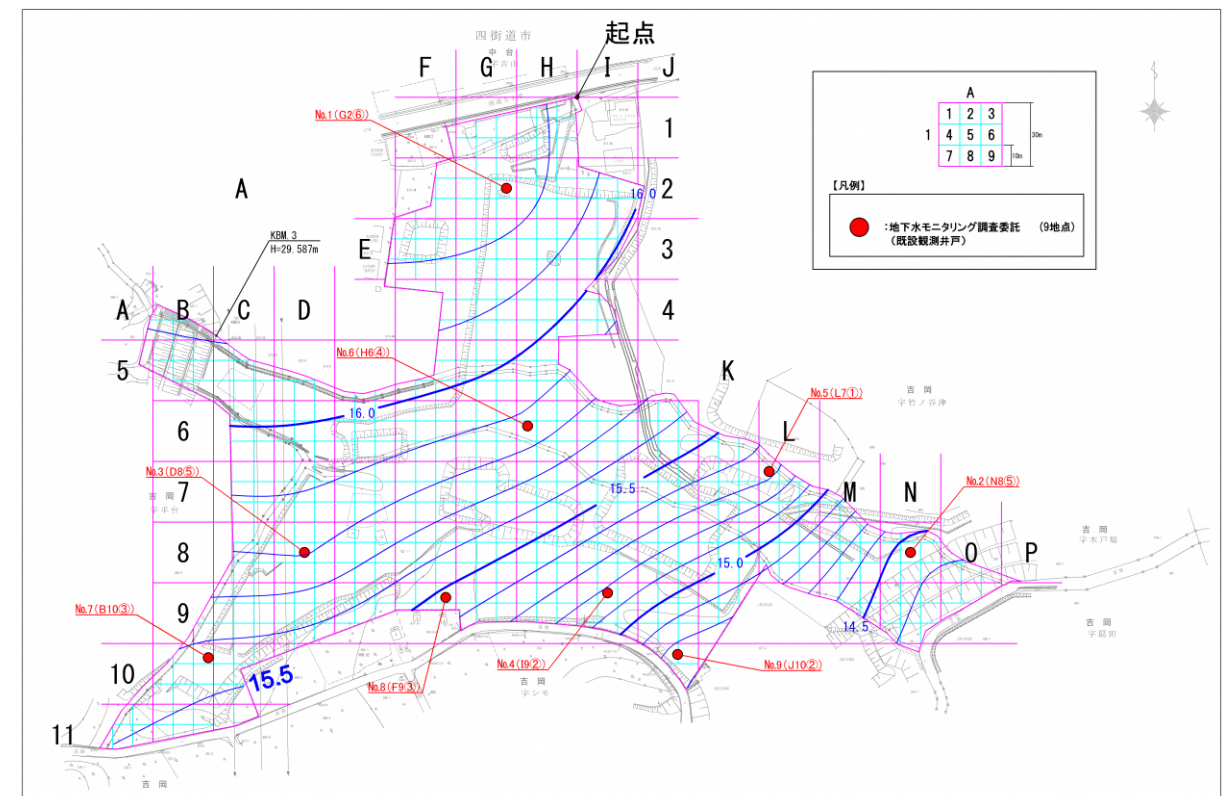

地下水位等高線図 (2021年4月)

地下水位等高線図 (2021年8月)

地下水位等高線図 (2021年10月)

地下水位等高線図 (2022年1月)