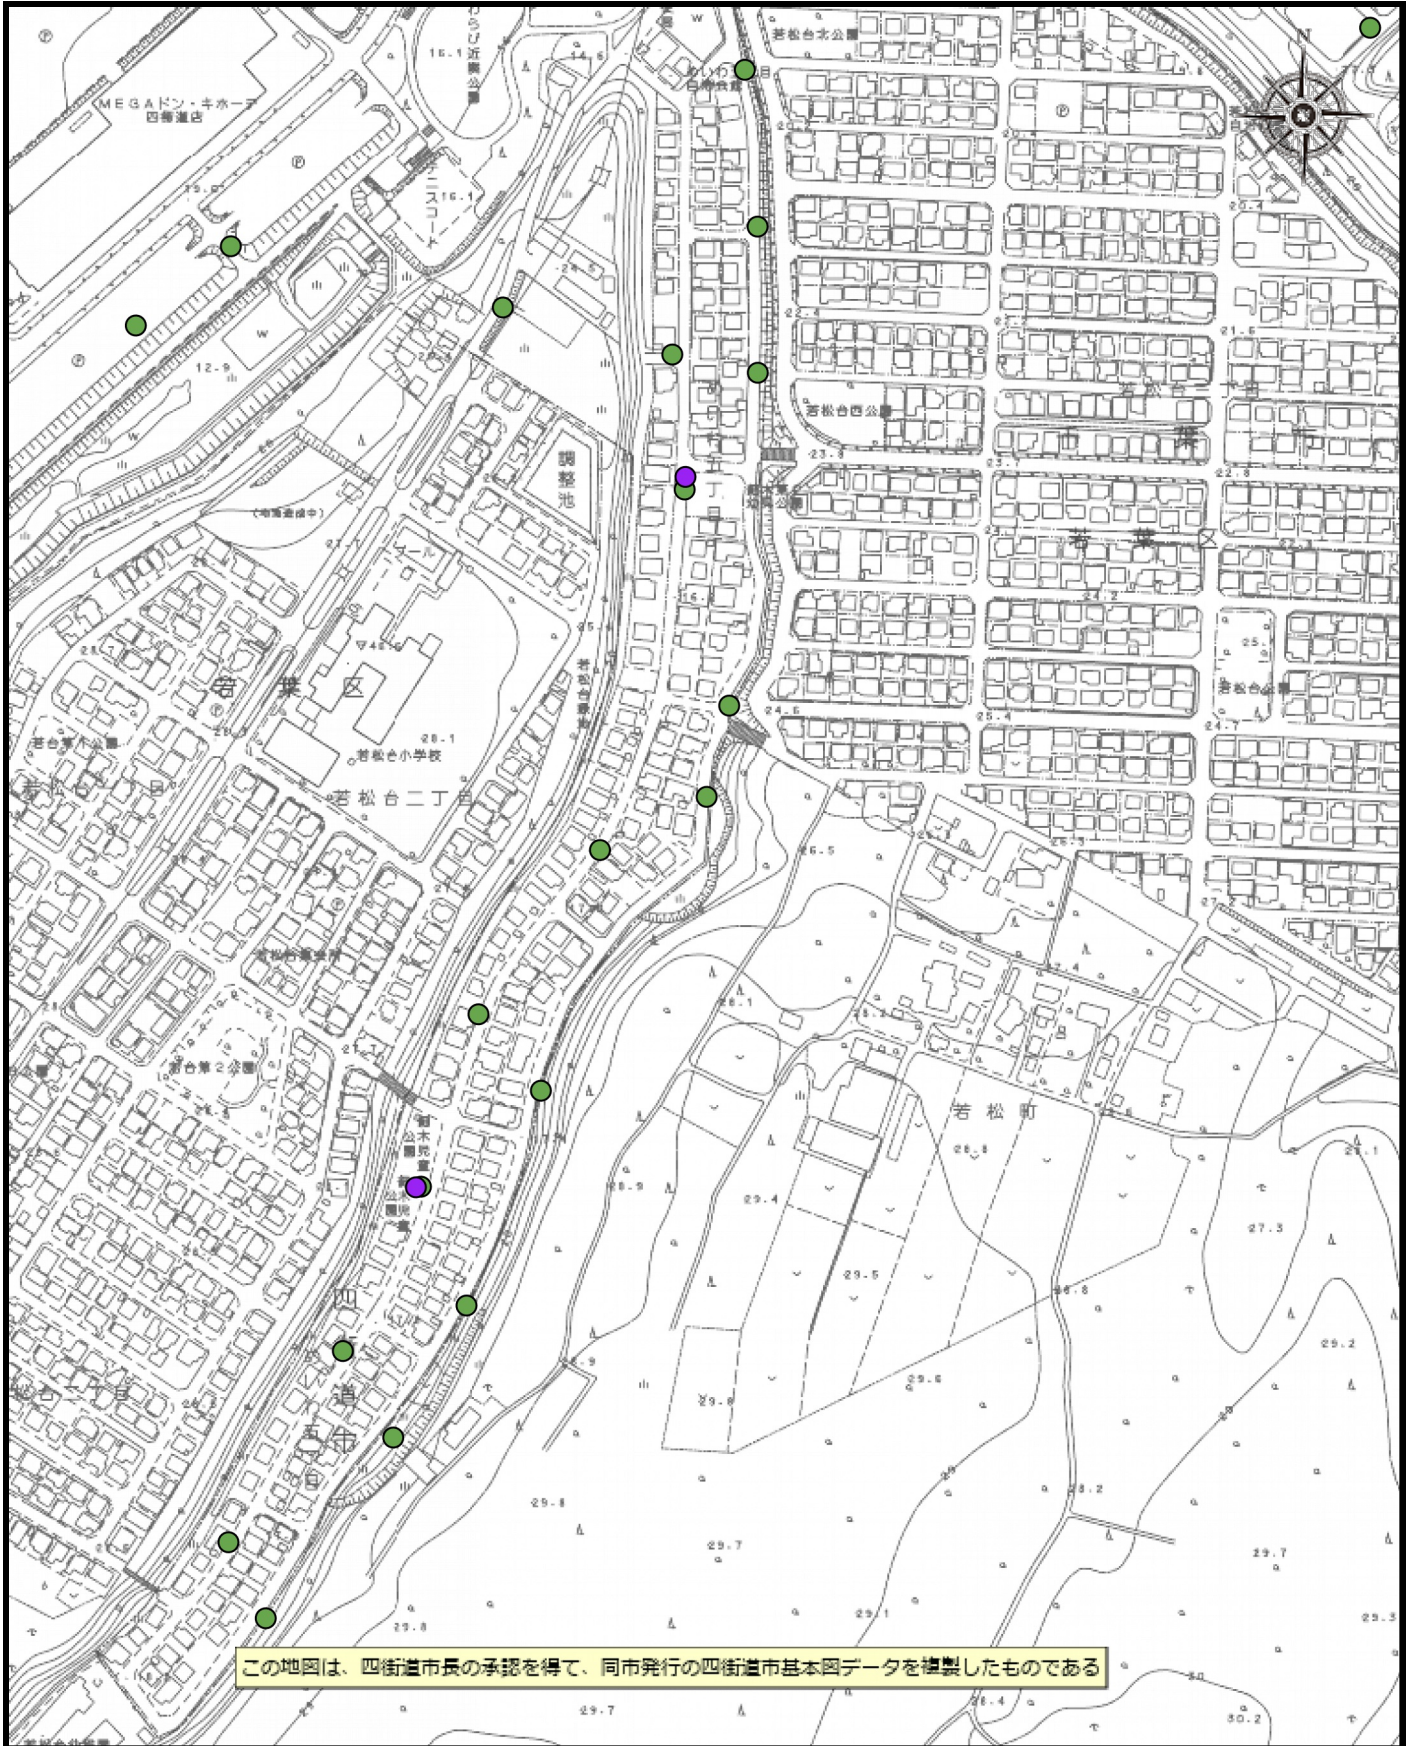

# めいわ5丁目

注釈：