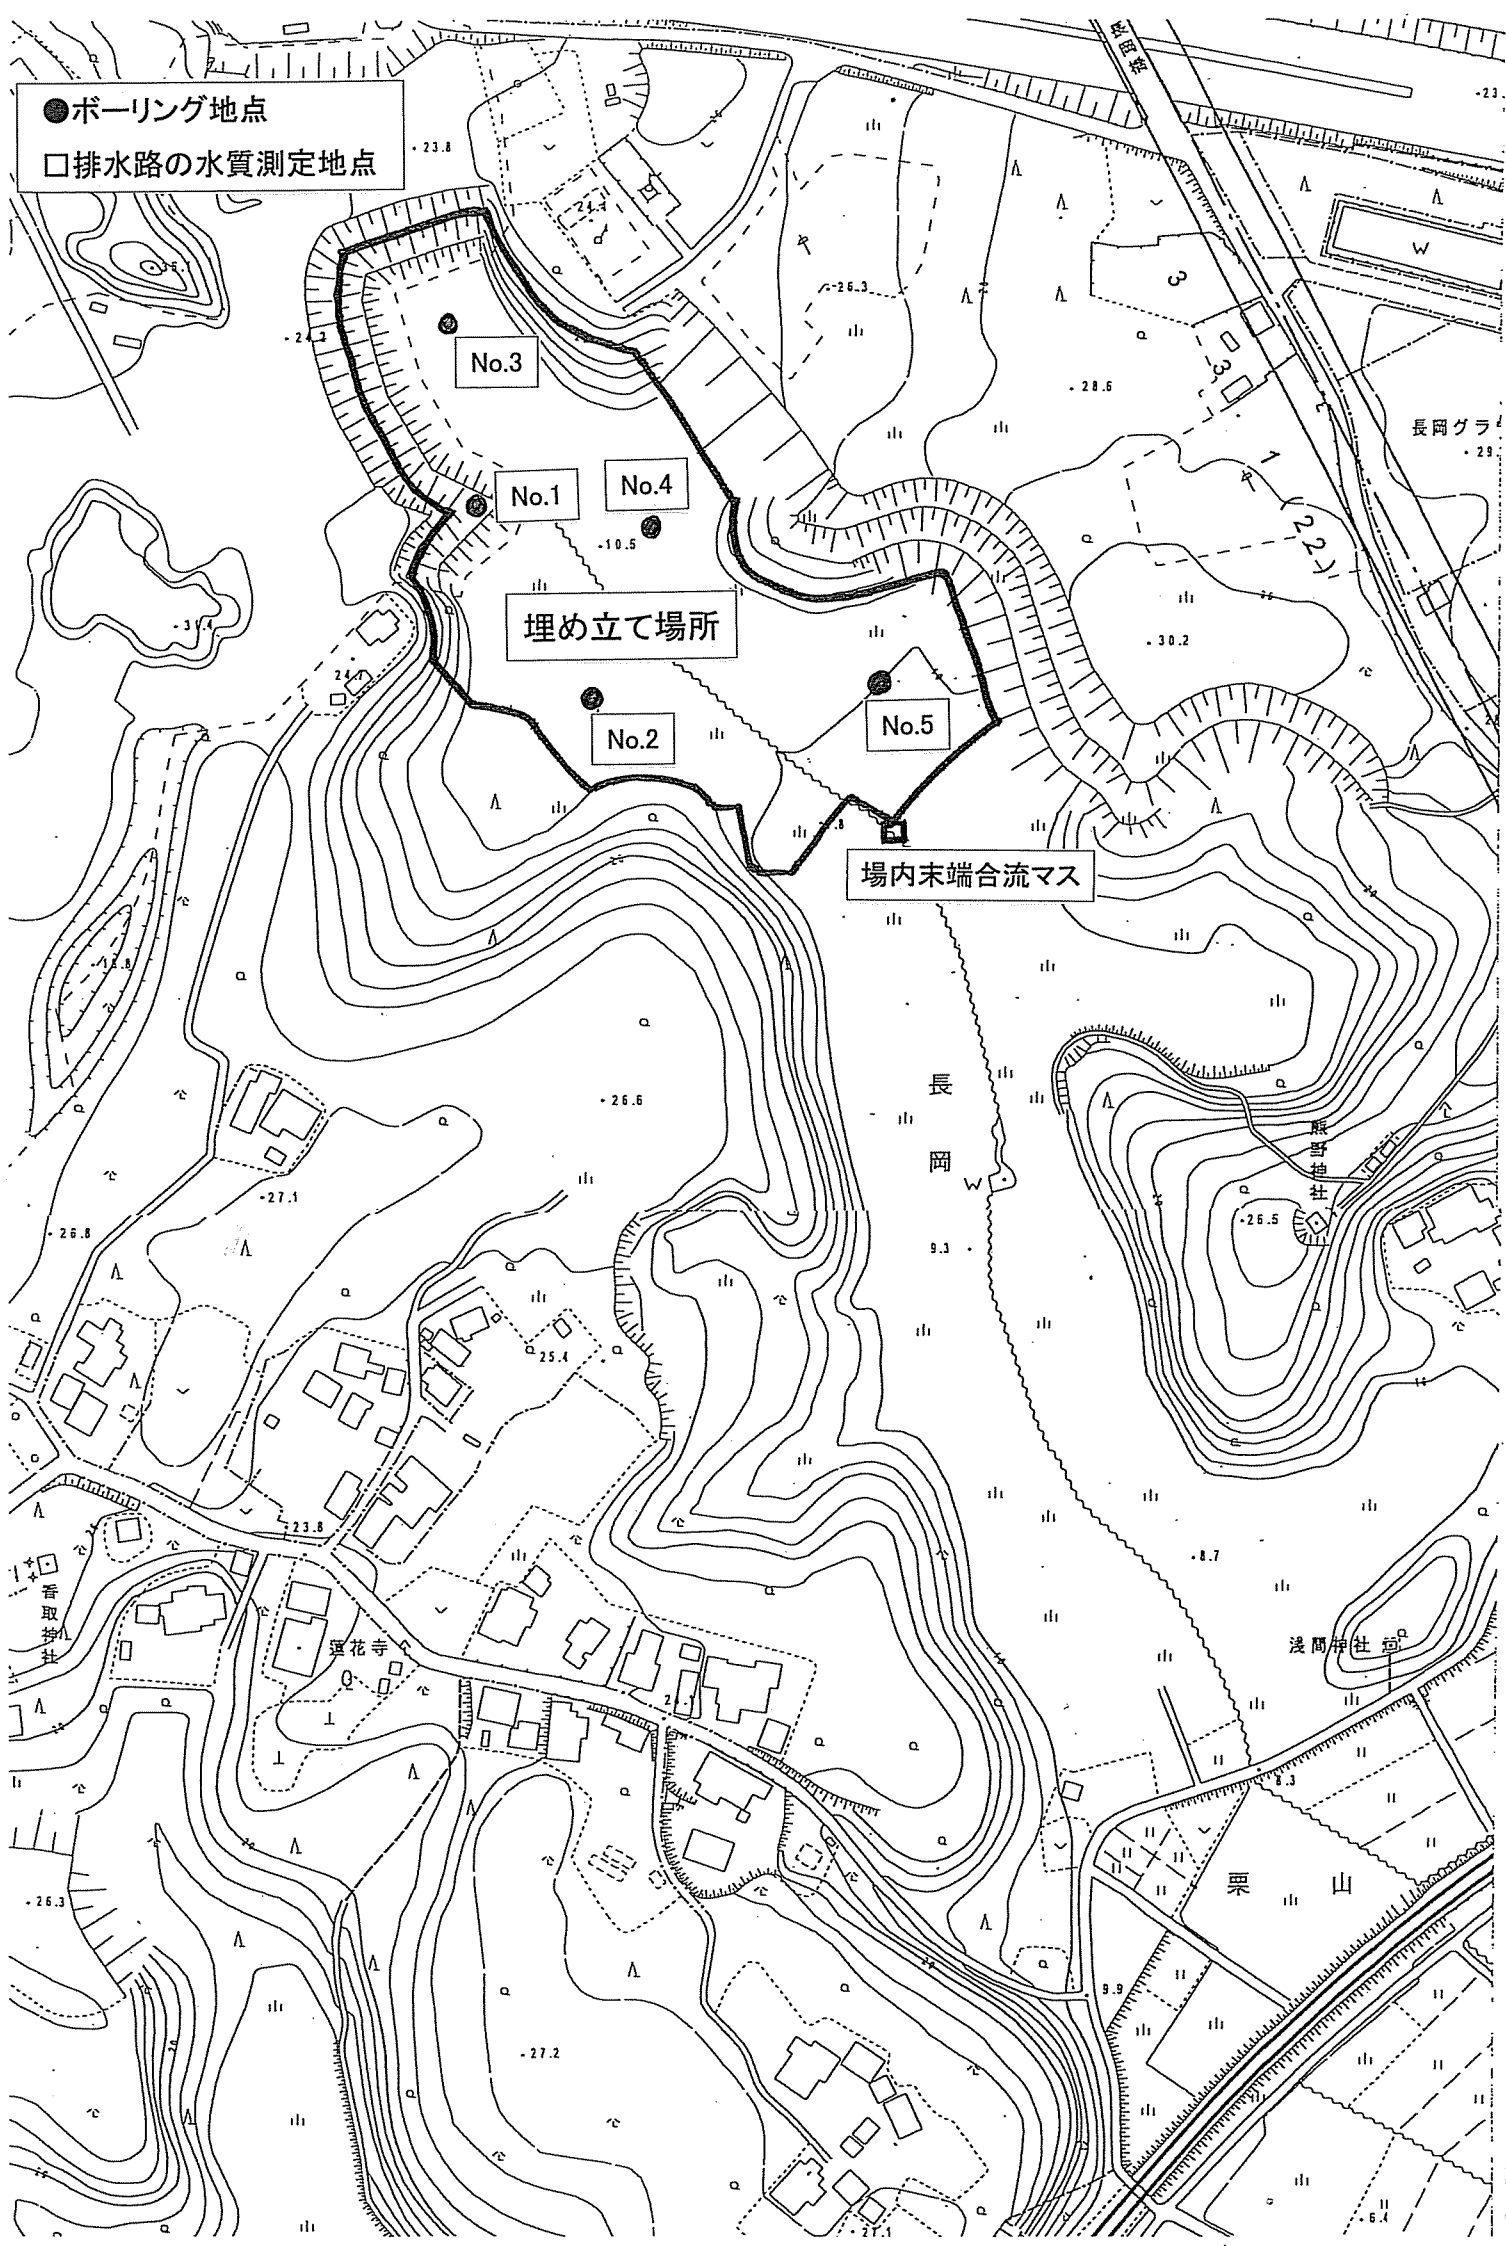

埋め立て場所

千代田四丁目

千代田五丁目

千代田二丁目

千代田中学校

四街道ケアセンター

千代田一丁目

もねの里二丁目

長岡

栗山中央病院

栗山

長岡

つくし座二丁目

つくし座三丁目

つくし座一丁目

郷士の森

小名木川

山梨

●ボーリング地点

□排水路の水質測定地点

04-1

4-7