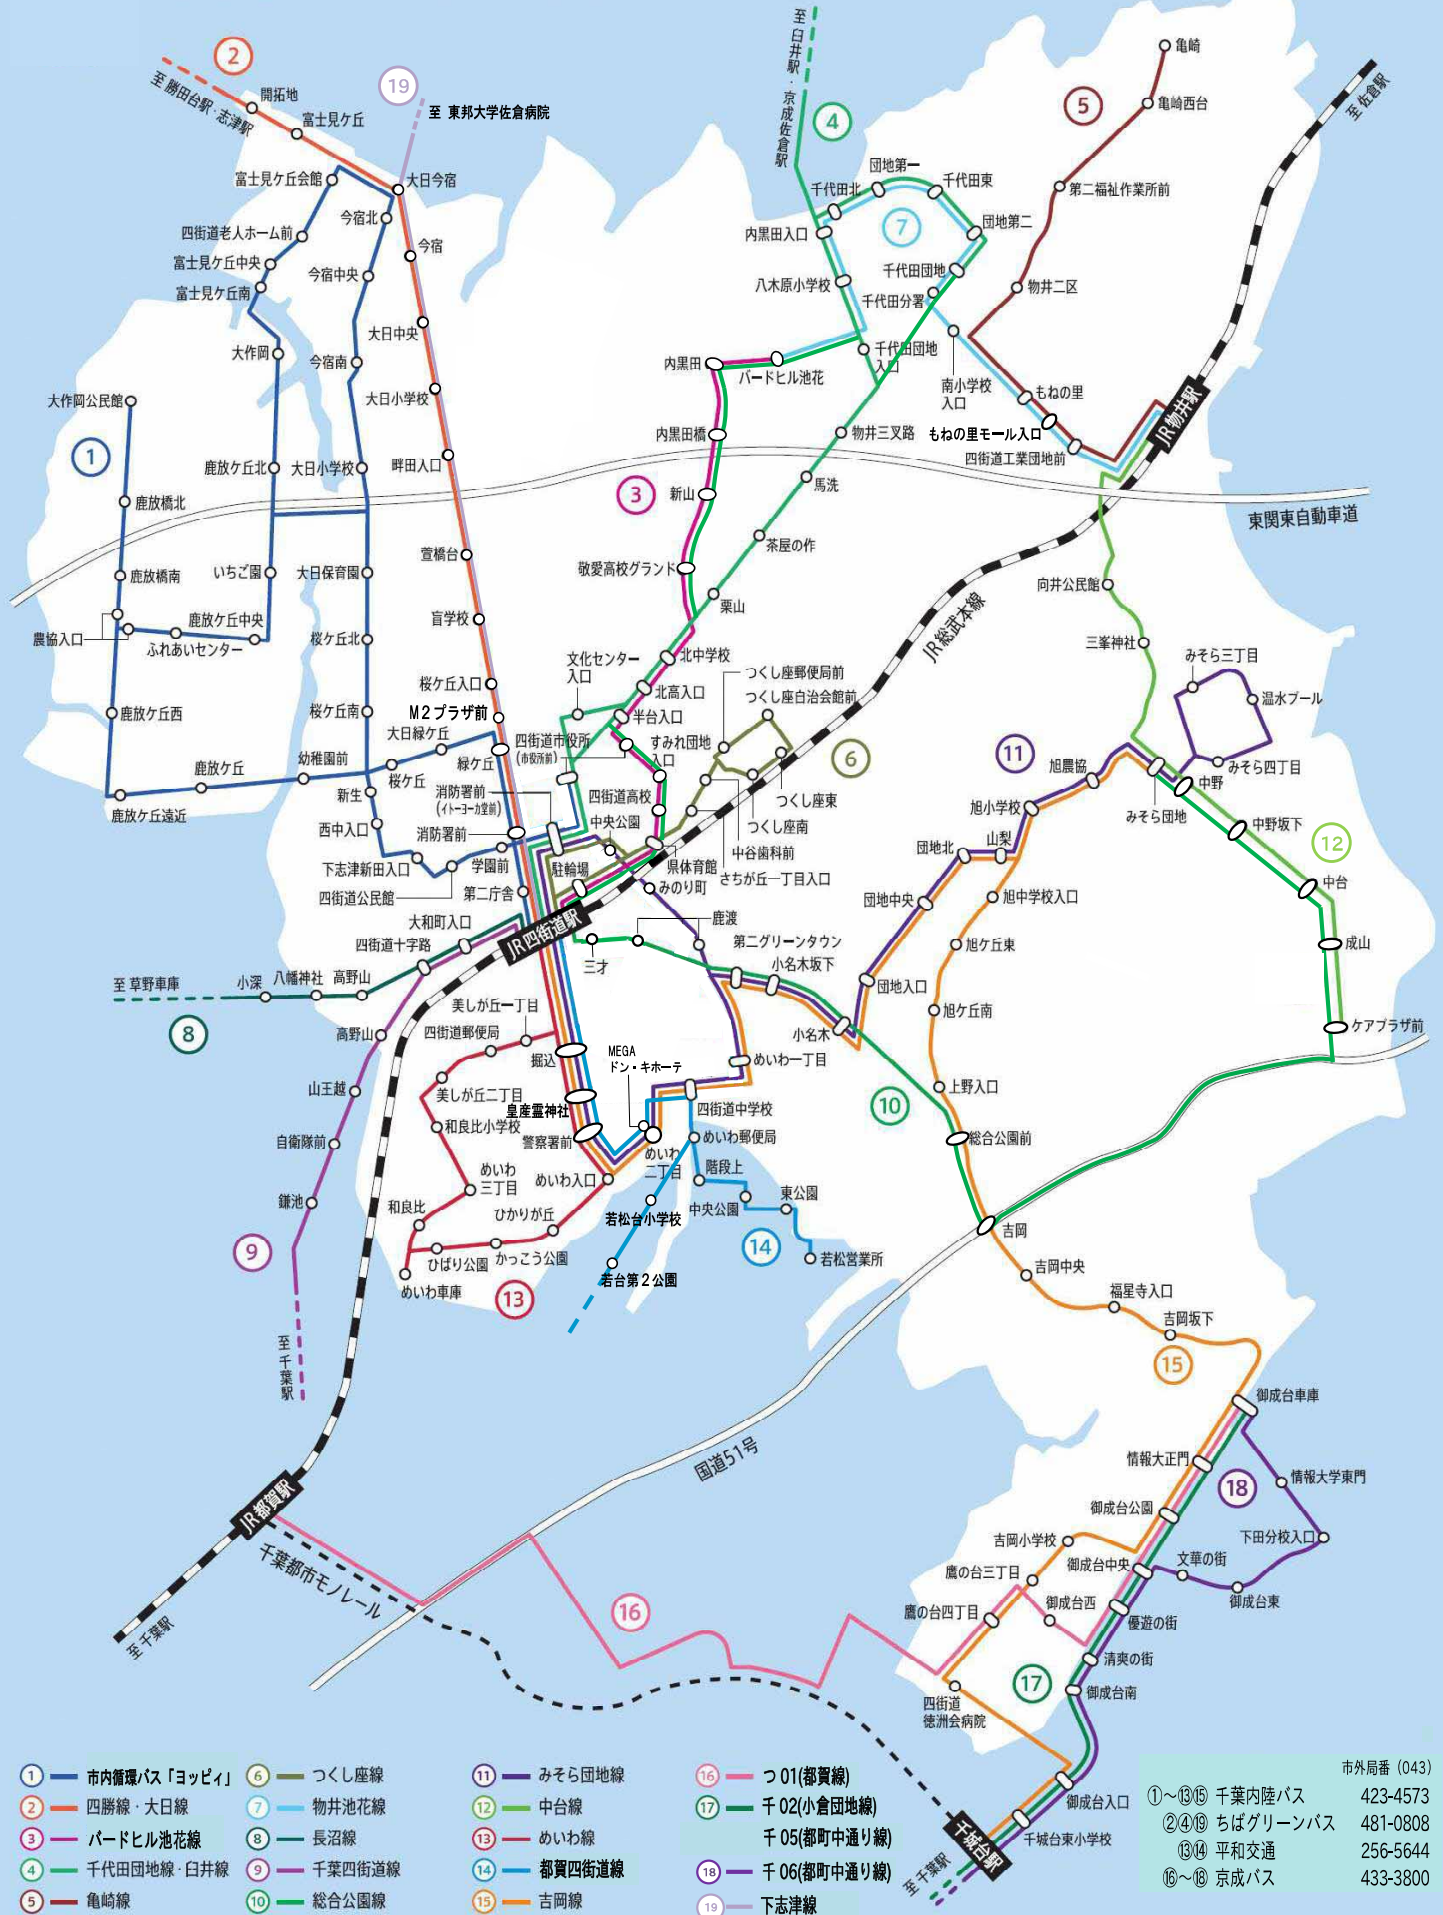

市内バス路線図

路線番号	バス事業者	市外局番 (043)
①~⑬⑮	千葉内陸バス	423-4573
②④⑨	ちばグリーンバス	481-0808
⑬⑭	平和交通	256-5644
⑯~⑰	京成バス	433-3800