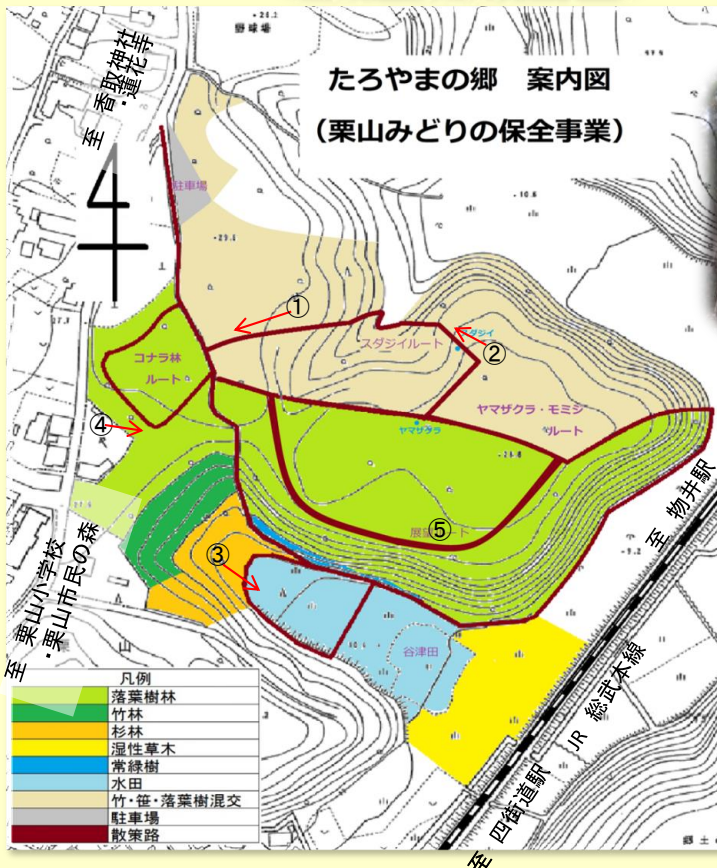

調査部会

- ・動植物調査の継続実施

現在の状況

① ~スダジイルート下~
(栗山87番地付近)

② ~スダジイ付近~

③ ~谷津田の状況~

④ ~コナラの萌芽更新~

危険木の伐採

散策路に隣接する枯れ木の伐採を行っています。

紅葉狩りの新名所！！！！

ぜひ今年の紅葉狩りは、たろやまの郷にお越しください！！
展望ルート(左下図)では、もみじが多く紅葉を楽しむにはもってこいの場所となっています。
見ごろは12月初旬から中旬になるかと思われます。

11月16日時点の色づき具合

たろやま会

四街道市都市部都市計画課公園緑地グループ

担当: 山元 江河

【電話】043-421-2263