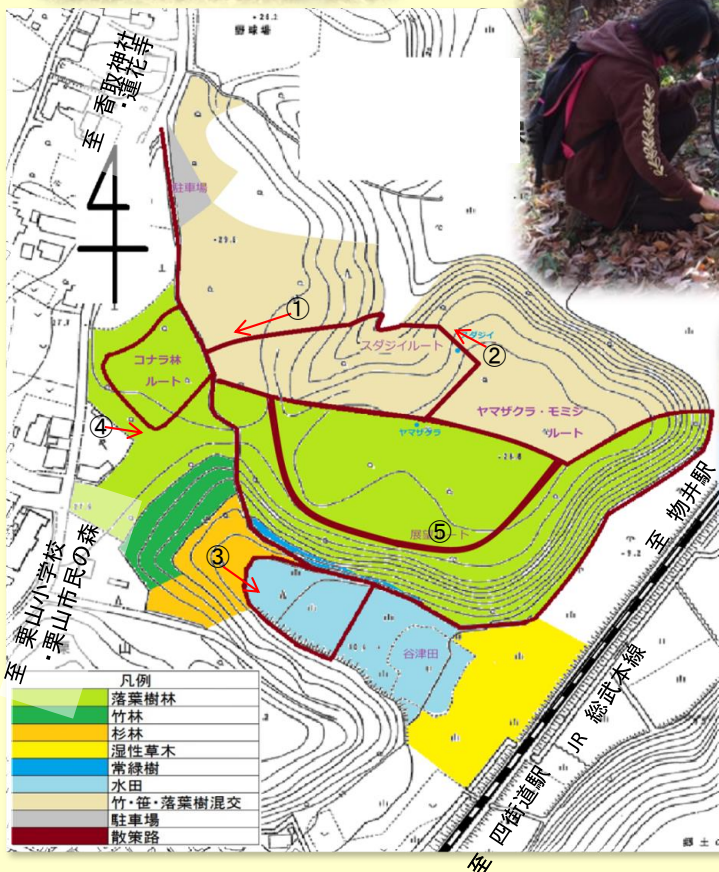

今月の作業等

【たろやま会の主な活動】

- 建設部会
 - ・コナラ林ルート of 杭補修
- 水田部会
 - ・水田の管理
- 調査部会
 - ・動植物調査の継続実施

現在の状況

① ~スダジイルート下~
(栗山87番地付近)

③ ~谷津田の状況~

② ~スダジイ付近~

④ ~コナラの萌芽更新~

コナラ林ルート of 杭の補修

コナラ林ルート of 杭は、以前別の場所で使われていたものを再利用しています。今回、古くなって折れてしまった箇所 of 杭の付け替えを行いました。

みんなのお散歩~たろやまの郷を親子で歩こう~

「みんなでつつみこむあたたか地域づくりプロジェクト」の一環として、たろやまの郷で「みんなのおさんぽ」が11月29日に行われました。よつかいどう野外保育さとのたねの保育者とお母さんが紅葉真っ盛りのたろやまの郷を案内しました。