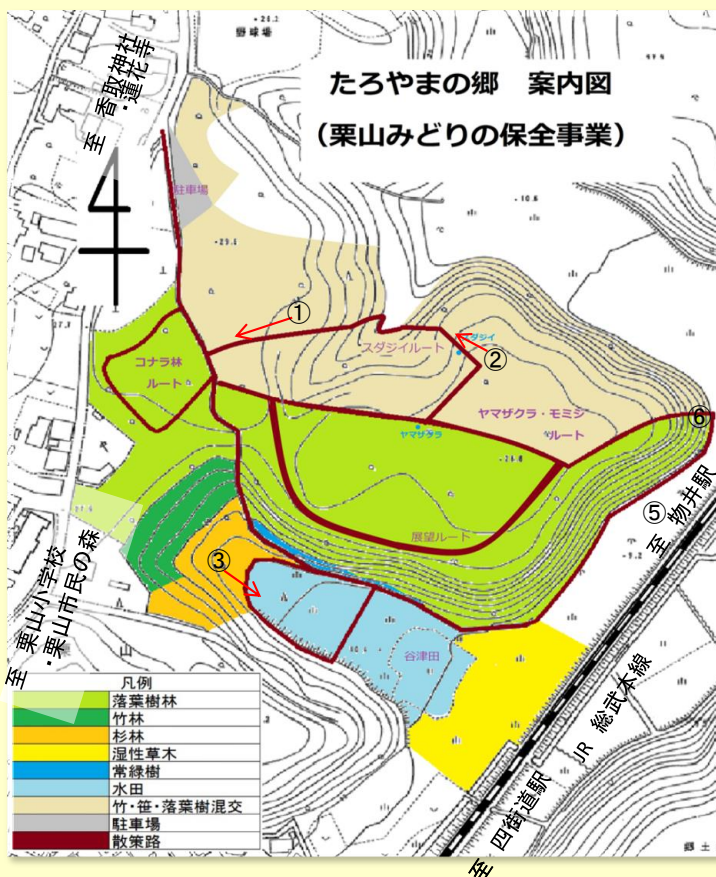

今月の予定

【市とたろやま会の主な活動】
・合同見回り (6日)

【たろやま会の主な活動】

- 建設部会
 - ・危険樹木の伐採 (毎月第3火曜日)
 - ・竹柵の更新
- 水田部会
 - ・雨よけの設置
- 調査部会
 - ・動植物調査の継続実施

現在の状況

① 栗山87番地付近
平成29年3月17日撮影

② ~スタジイ付近~
平成29年3月17日撮影

③ ~谷津田の状況~
平成29年3月17日撮影

(協議会の様子)

(森のようちえん 根っこの子)

たろやまの郷の植物

(総合公園の 植生調査の会)

その後質疑応答の中で出席いただいた、皆様との意見交換を行いました。

その中で、外出する機会の少ない高齢者の散策できる場所になったらよいのではないかという意見や、整備され 綺麗になってよかったといった意見をいただきました。

森のようちえん たねっ子は
“よつかいどう 野外保育 さとのたね”
として新しく変わります。
また、4月9日(日)には、イベントも
ありますので是非ご参加ください。