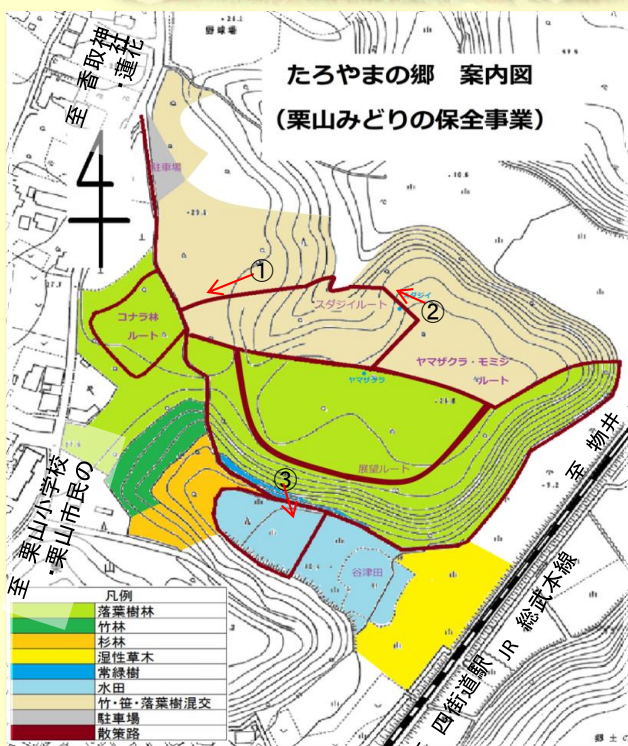

## 現在の状況

① スダジイルート下～  
(栗山87番地付近)

② ～スダジイ付近～

③ ～谷津田の状況～

## 美しいカラタチバナ

スダジイルート下にて、群生したカラタチバナが赤く実っていました。たろやまでは少しずつ緑が増え、鳥のさえずりも多く聞こえるようになり、春の気配が感じられます。