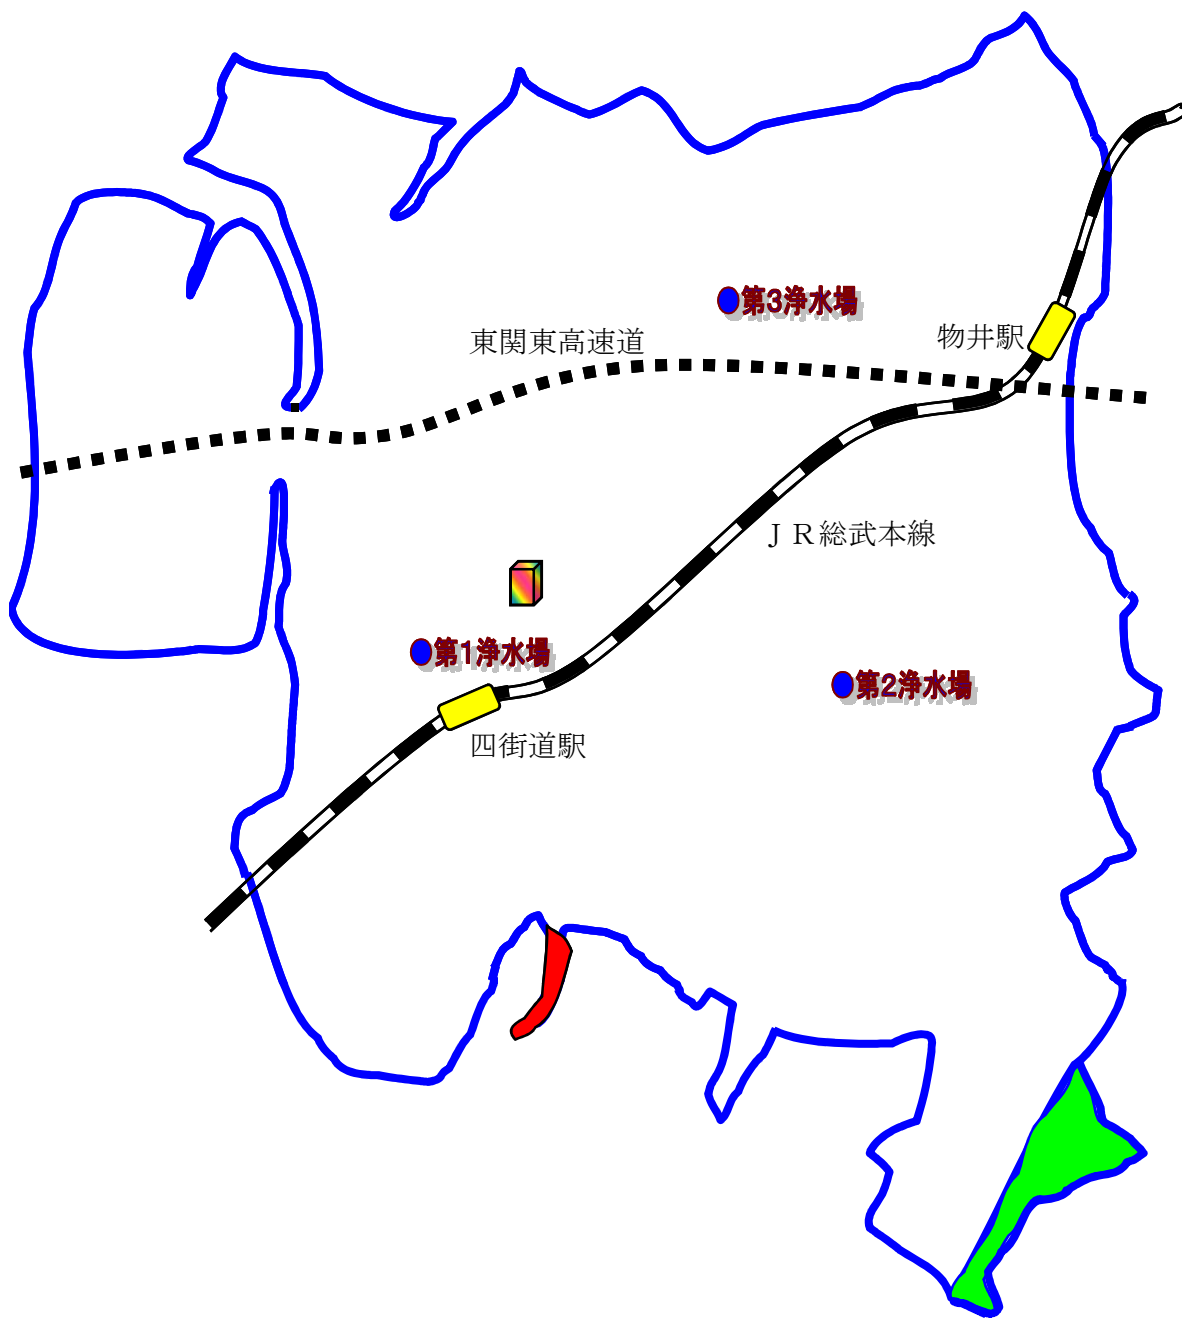

四街道市水道事業の給水区域図

凡例

	企業庁舎
	給水区域
	給水区域 (千葉市若葉区御成台)
	給水区域外 (めいわ五丁目)
	浄水場