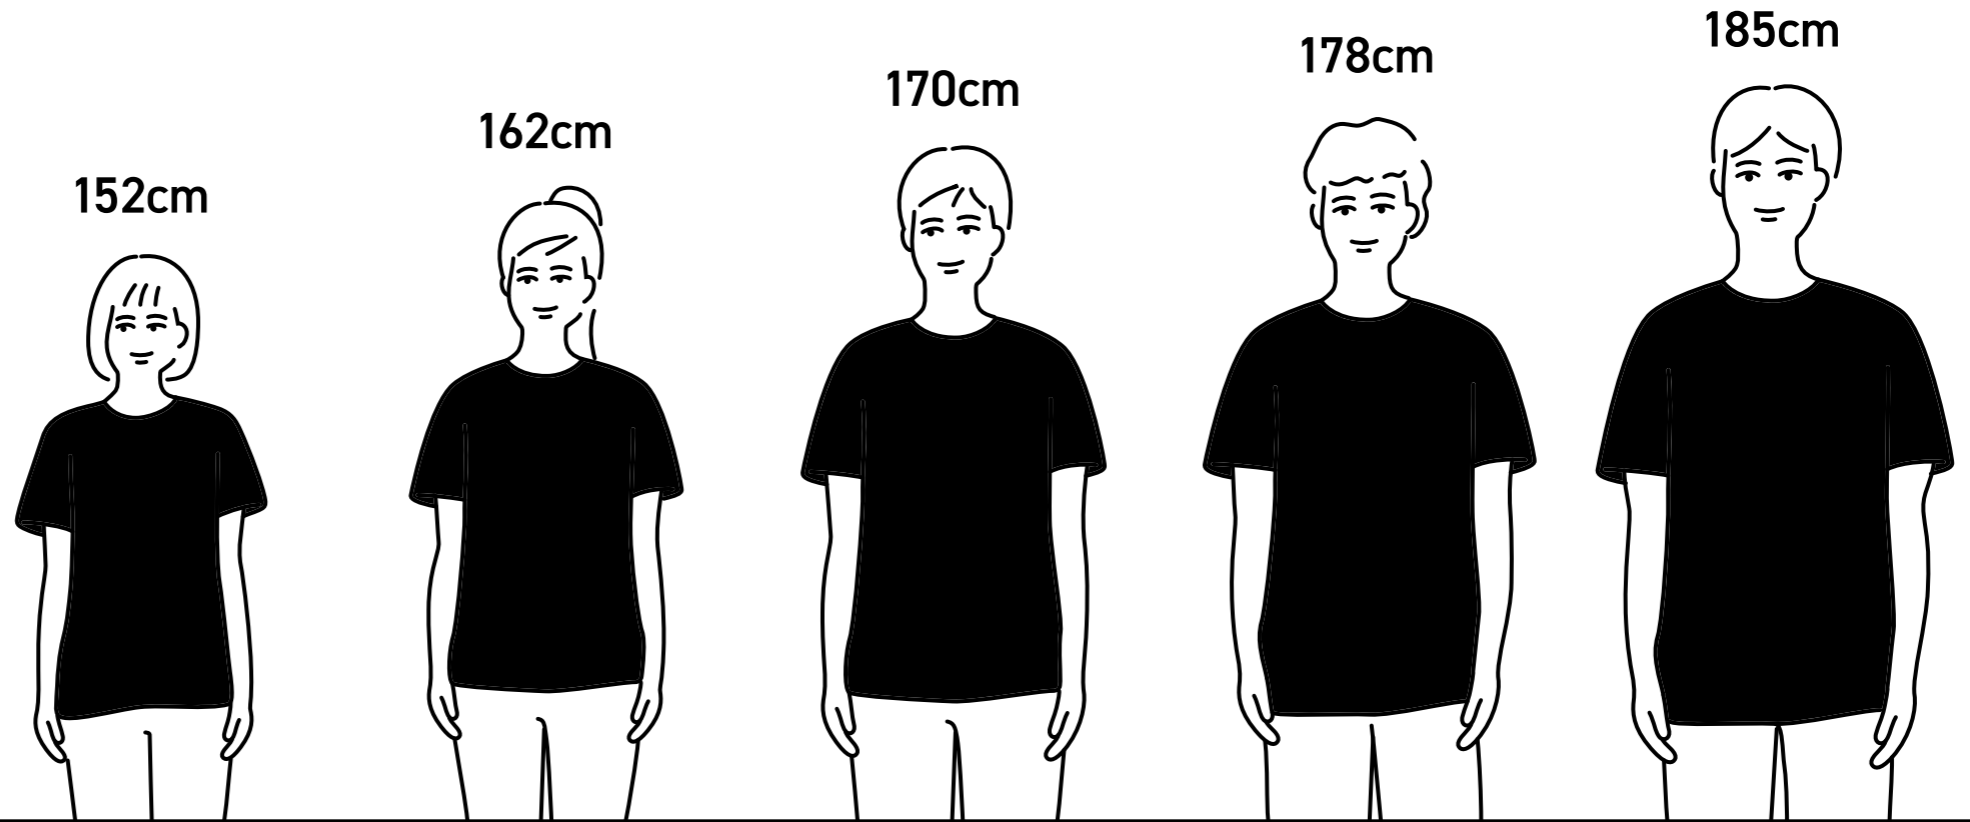

着用イメージ

サイズ	Jr	S	M	L	XL
身丈	60	66	70	74	78
身幅	43	49	52	55	58
肩幅	38	44	47	50	53
袖丈	17	19	20	22	24