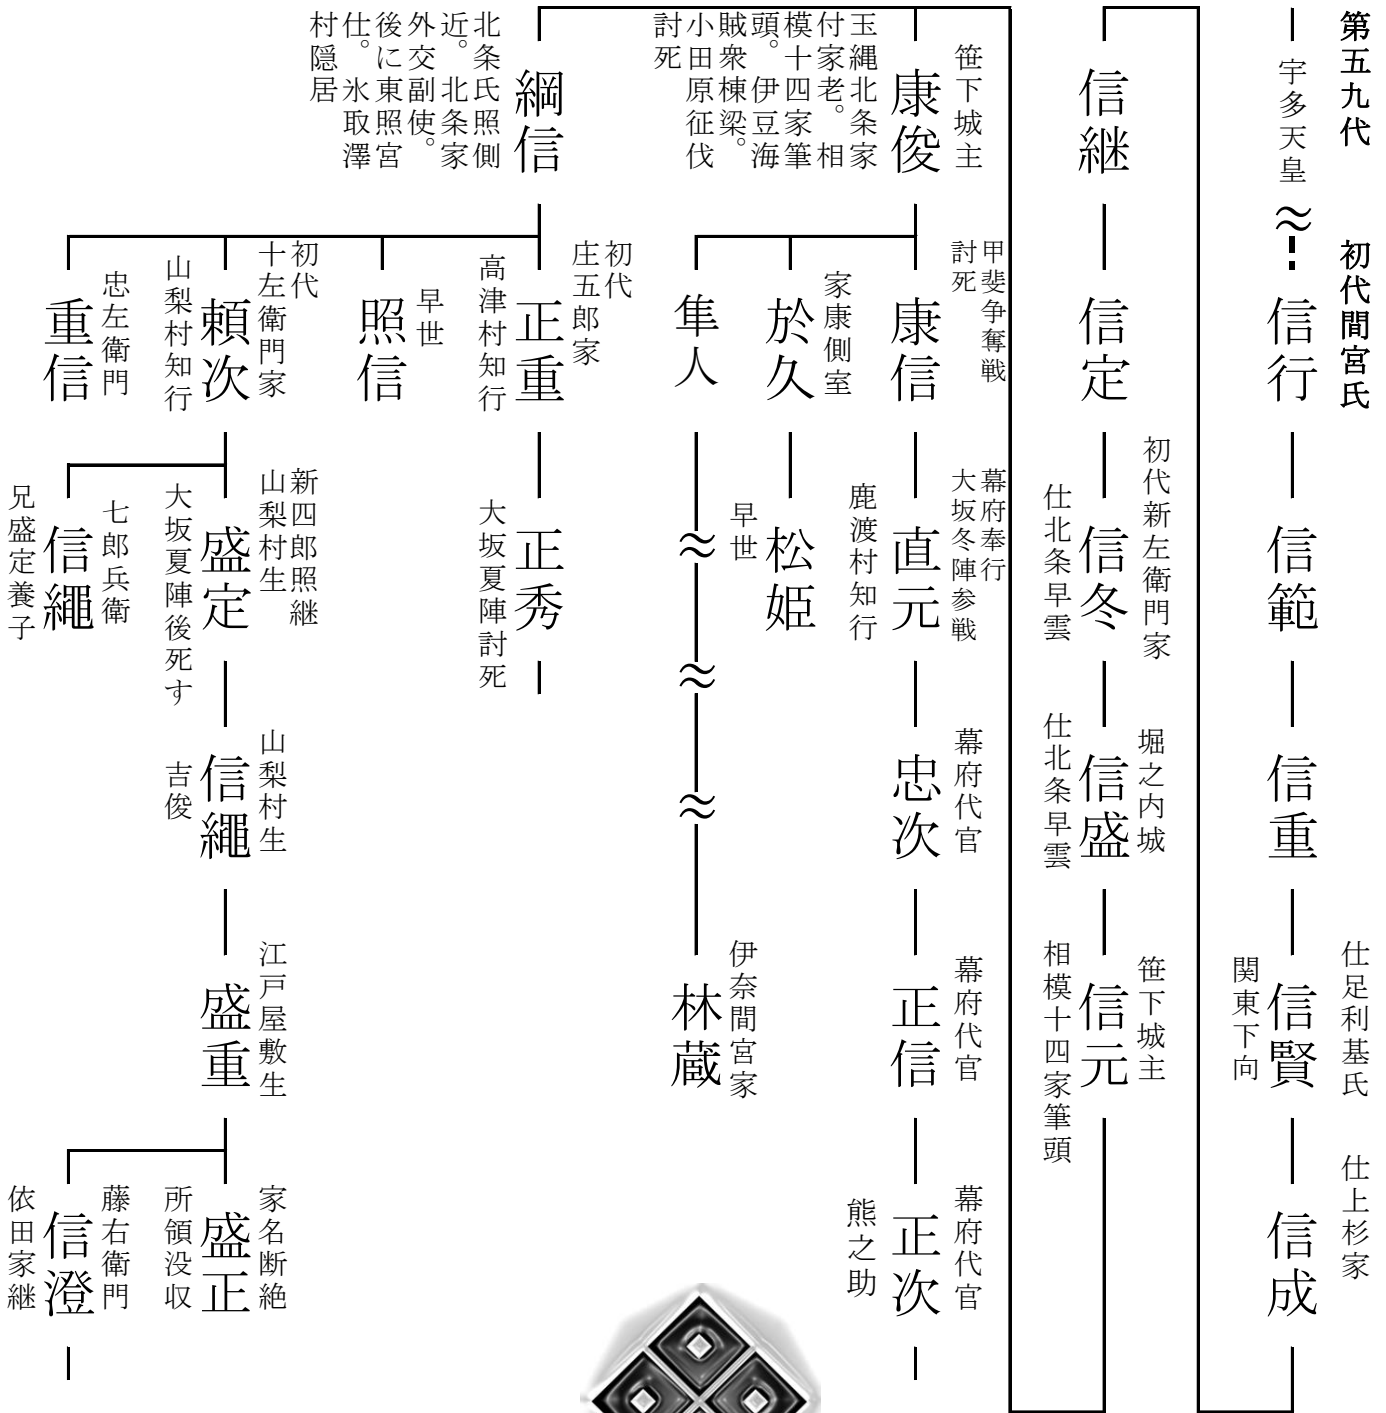

宇多源氏佐々木氏支流 間宮一族略系図

【参照】

宇多源氏佐々木氏庶流間宮『寛政重修諸家譜 第七』
 伊藤武「3 間宮家系と間宮家」『凶解 港南の先駆者と遺宝』