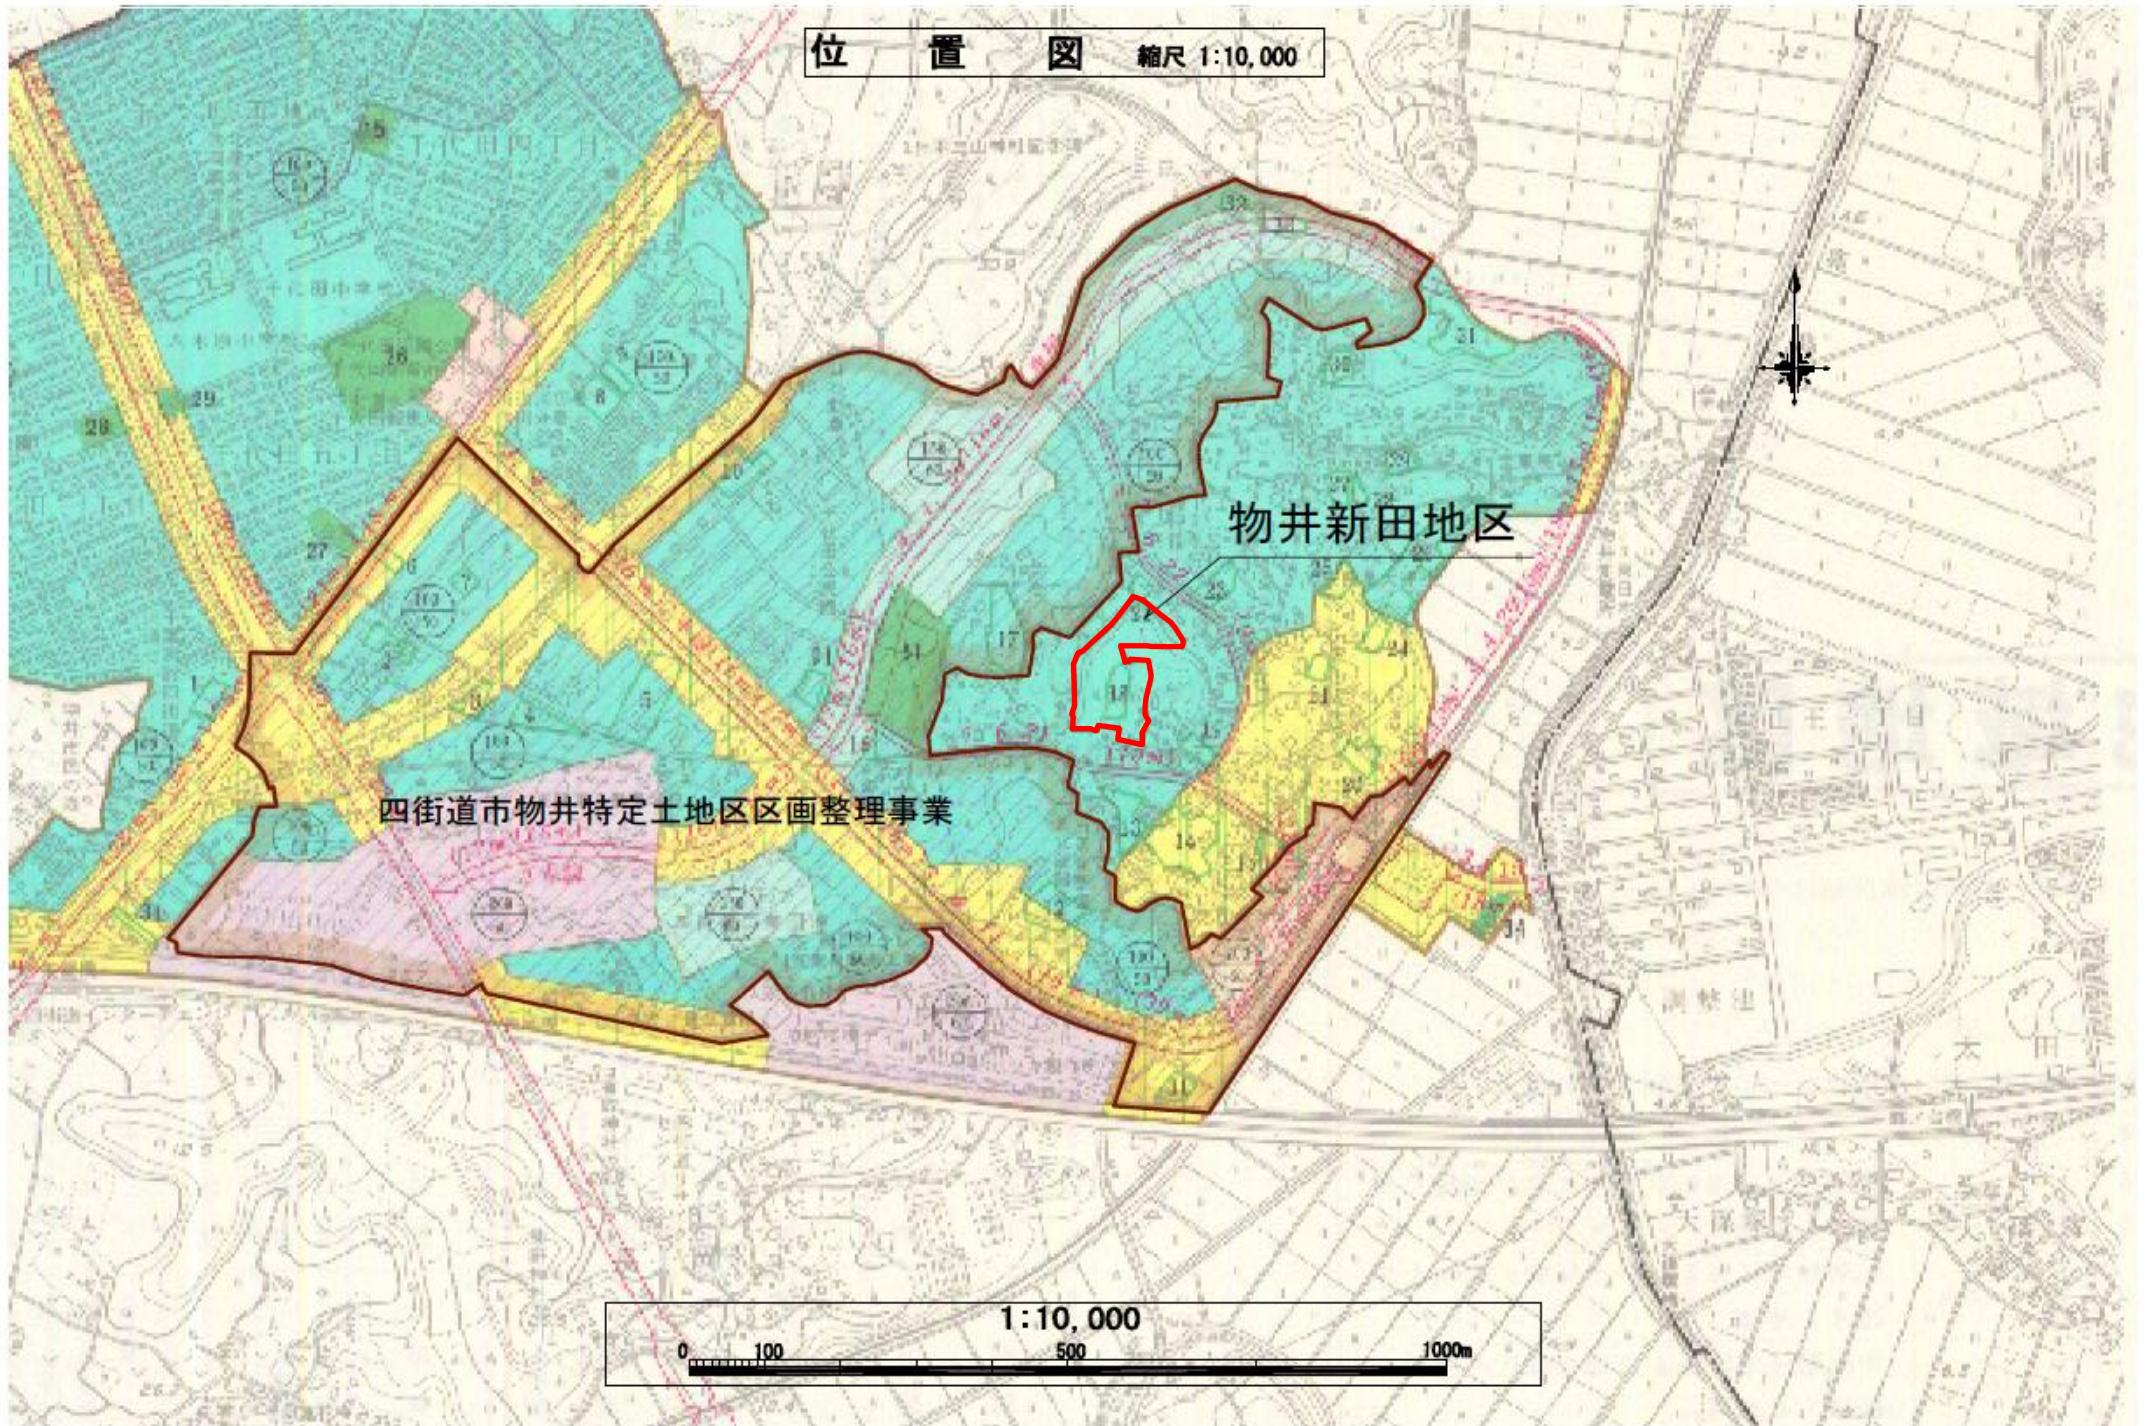

位置图 縮尺 1:10,000

物井新田地区

四街道市物井特定土地地区区画整理事業